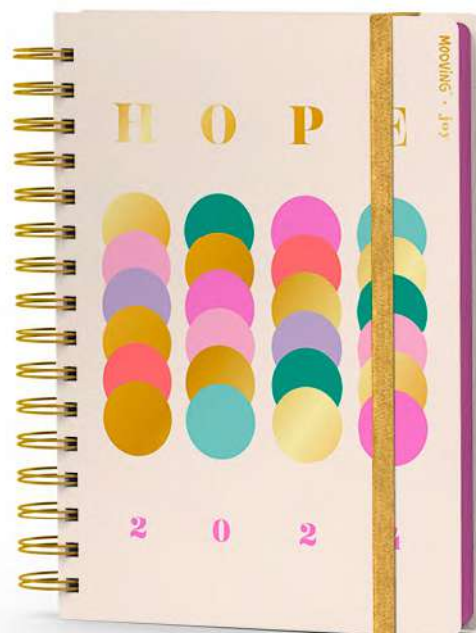

SKU: 009054

» **10x15**
2 DÍAS POR PÁGINA

COD: 1402128
EAN: 7798166461447
UMV: 6 BULTO: 18

SKU: 009041

» **POCKET ESPIRALADA**
SEMANA A LA VISTA

COD: 1409128 UMV:12
EAN: 7798166463021 BULTO:72

SKU: 009021

» **POCKET COSIDA**
SEMANA A LA VISTA

COD: 1401128 UMV:12
EAN: 7798166461607 BULTO:72

SKU: 009017

joy

- » IMPRESO EN 4 COLORES + 2 PANTONE NEÓN PASTEL
- » STAMPING DORADO + LACA SECTORIZADA
- » ELÁSTICO Y ANILLADO DORADO + EDGE EN PANTONE NEÓN