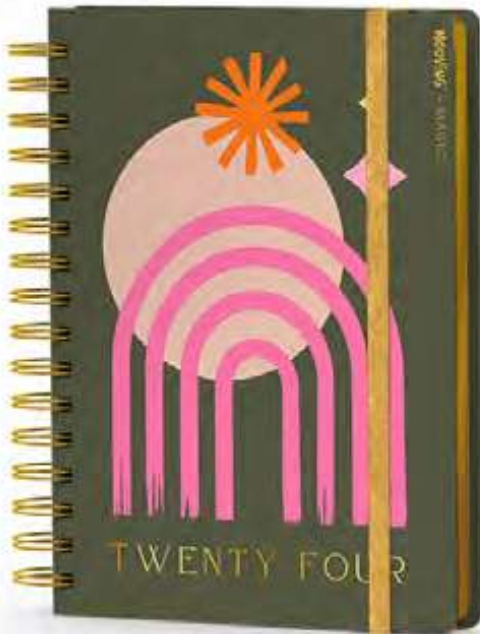

MAGIC

- » STAMPING DORADO + LACA SECTORIZADA
- » ELÁSTICO Y ANILLADO DORADO
- » EDGE DORADO