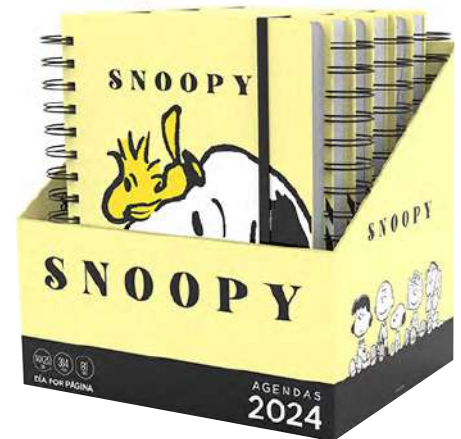

UMV: 6

BULTO: 18

SKU: 009085

SNOOPY™

»» **FORMATO ESPECIAL**
14x20 - Día por página
384 páginas

»» Interior a 4 colores y cinta señaladora impresa

»» Sobre de plástico impreso

»» Carátulas mensuales con solapa