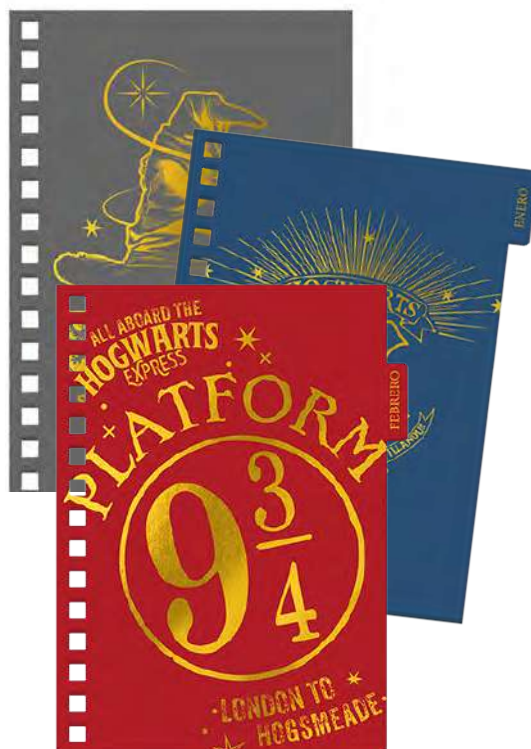

Disney 100

»» **FORMATO ESPECIAL**
14x20 - Día por página
384 páginas

»» **Interior** a 4 colores + planificadores mensuales y cinta señaladora impresa

»» **Sobre de plástico impreso**

»» **Carátulas mensuales con solapa** en paper holográfico

»» **Plancha de stickers** full color con stamping holográfico

»» **Pdq - exhibidor** Packaging con faja informativa

»» TAPA IMPRESA EN PAPEL HOLOGRÁFICO
»» ELÁSTICO LUREX + ANILLADO PLATA

COD: 1418118

EAN: 7799133006630

UMV: 6

BULTO: 18

SKU: 009086

Harry Potter™

»» **FORMATO ESPECIAL**
14x20 - Día por página
384 páginas

»» **Interior** a 4 colores impreso en papel ahuesado y cinta señaladora impresa

»» **Carátulas mensuales con solapa** con stamping oro

UMV: 6

BULTO: 18

SKU: 009085

SNOOPY™

»» **FORMATO ESPECIAL**
14x20 - Día por página
384 páginas

»» Interior a 4 colores y cinta señaladora impresa

»» Sobre de plástico impreso

»» Carátulas mensuales con solapa