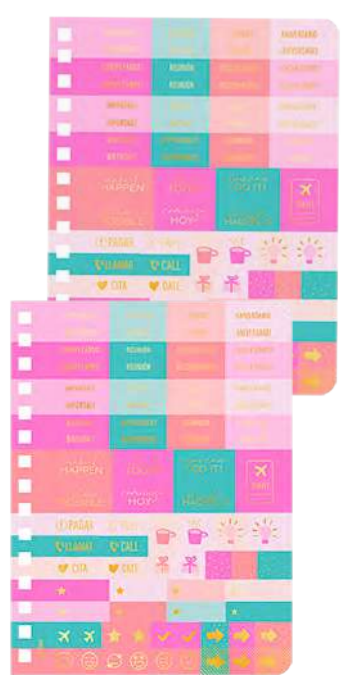

»» **FORMATO ESPECIAL**
16x22 - Día por página
400 páginas

»» **Interior** full color + Pantones neón

»» **Bookmark de PP con stencil**

»» **Carátulas mensuales con mylar**
 full color + 2 Pantone pastel neón
 + Stamping

»» **2 Planchas de stickers full color**
 con stamping oro

»» **Set de sticky notes + sobre de papel**

- »» 4 COLORES + 2 PANTONES NEÓN + STAMPING DORADO + LACA SECTORIZADA
- »» ELÁSTICO Y ANILLADO DORADO »» PDQ / EXHIBIDOR

>> FORMATO

15x21 - Semana a la vista
200 páginas

>> Interior a 4 colores + planificadores mensuales

>> Plancha de stickers full color + 1 plancha transparente

>> Bookmark con imán

>> Carátulas mensuales con solapas