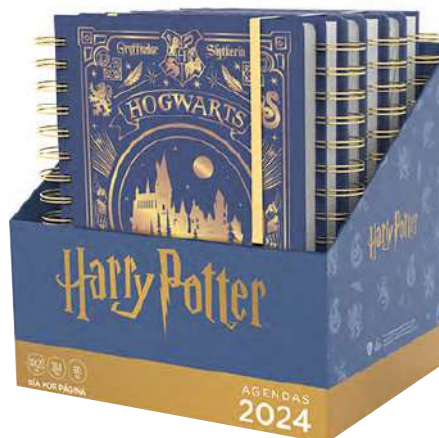

Disney 100

»» **FORMATO ESPECIAL**
14x20 - Día por página
384 páginas

»» **Interior** a 4 colores + planificadores mensuales y cinta señaladora impresa

»» **Sobre de plástico impreso**

»» **Carátulas mensuales con solapa** en paper holográfico

»» **Plancha de stickers** full color con stamping holográfico

»» **Pdq - exhibidor** Packaging con faja informativa

»» TAPA IMPRESA EN PAPEL HOLOGRÁFICO
»» ELÁSTICO LUREX + ANILLADO PLATA

COD: 1418118

EAN: 7799133006630

UMV: 6

BULTO: 18

SKU: 009086

Harry Potter™

»» **FORMATO ESPECIAL**
14x20 - Día por página
384 páginas

»» **Interior** a 4 colores impreso en papel ahuesado y cinta señaladora impresa

»» **Carátulas mensuales con solapa** con stamping oro

UMV: 6

BULTO: 18

SKU: 009085

SNOOPY™

»» **FORMATO ESPECIAL**
14x20 - Día por página
384 páginas

»» Interior a 4 colores y cinta señaladora impresa

»» Sobre de plástico impreso

»» Carátulas mensuales con solapa