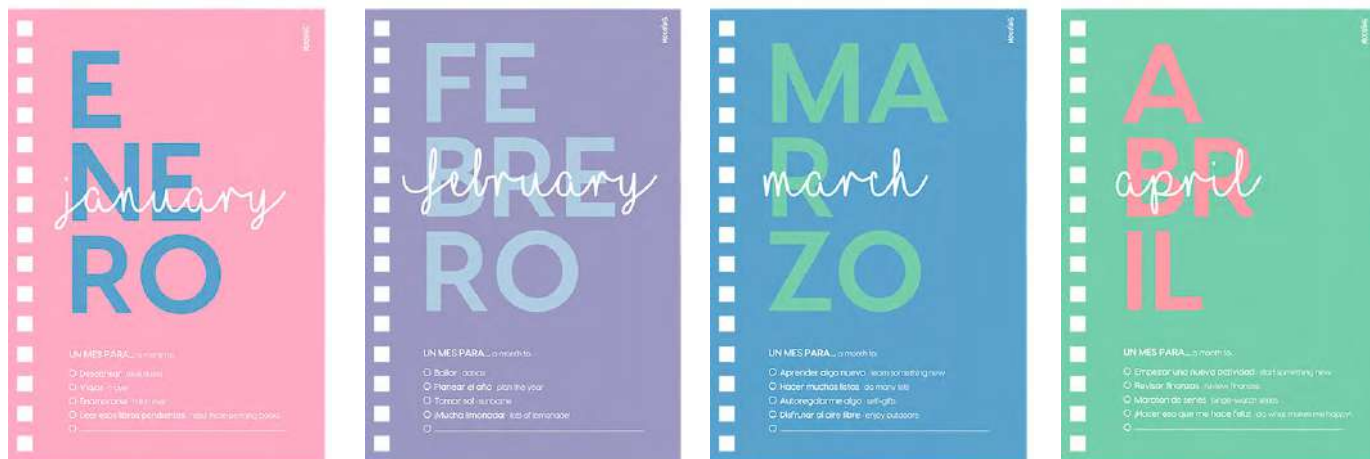

DETALLES EN FORMATOS 15X21 Y 10X15

» CARÁTULAS

por mes en distintos colores