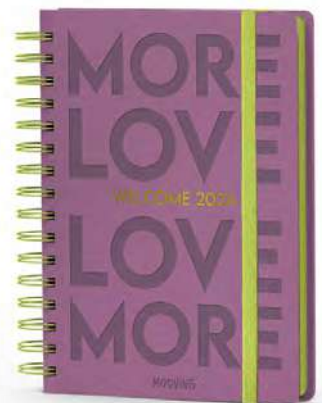

FIND
YOUR
HAPPY
PLACE
I FOUND IT
24
MOOVING®

MORE
LOVE
MORE
WELCOME 2024
MOOVING®

MODERN SOFT

- » MATERIALIDAD PU SOFT
- » STAMPING DE COLORES + BAJO RELIEVE
- » ELÁSTICO, ANILLADO Y EDGE A COLOR

» 15x21
SEMANA A LA VISTA