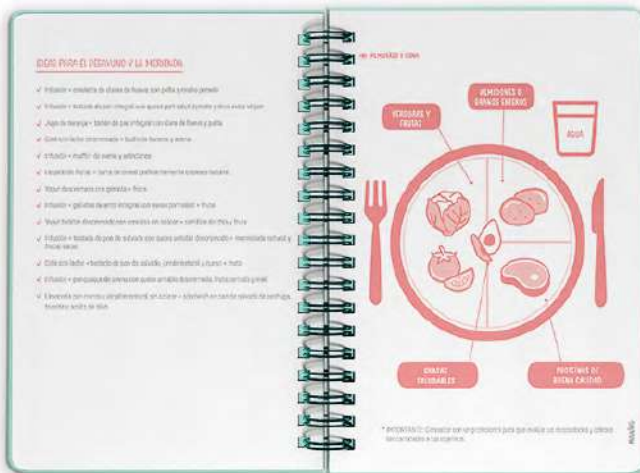

384 páginas

»» **Interior** a 2 colores.
Tracking de hábitos saludables cada día y cinta señaladora

»» **Plancha de stickers**
full color

»» **Contenidos** desarrollados por profesionales:
alimentación, ejercicio físico y yoga